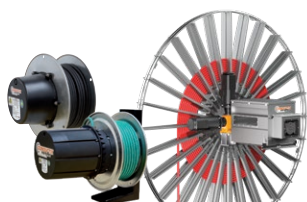

La Vostra Applicazione – La nostra Soluzione

Conductix-Wampfler offre una vasta gamma di prodotti per la trasmissione di potenza, dati e fluidi con soluzioni che si adattano ad ogni vostra esigenza. Possiamo proporre soluzioni flessibili che possono prevedere combinazioni di vari sistemi adatte alle vostre necessità. Conductix-Wampfler, con una solida esperienza e competenza, è il partner ideale per valutare e identificare la miglior soluzione per la vostra applicazione.

Avvolgitori

Gli avvolgitori motorizzati e a molla di Conductix-Wampfler trasmettono potenza, segnali, dati, e fluidi su varie lunghezze, in qualsiasi direzione, in modo veloce e sicuro.