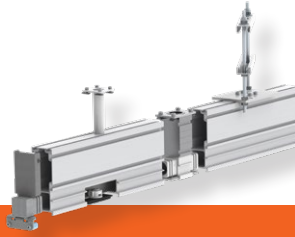

Stazione di lavoro